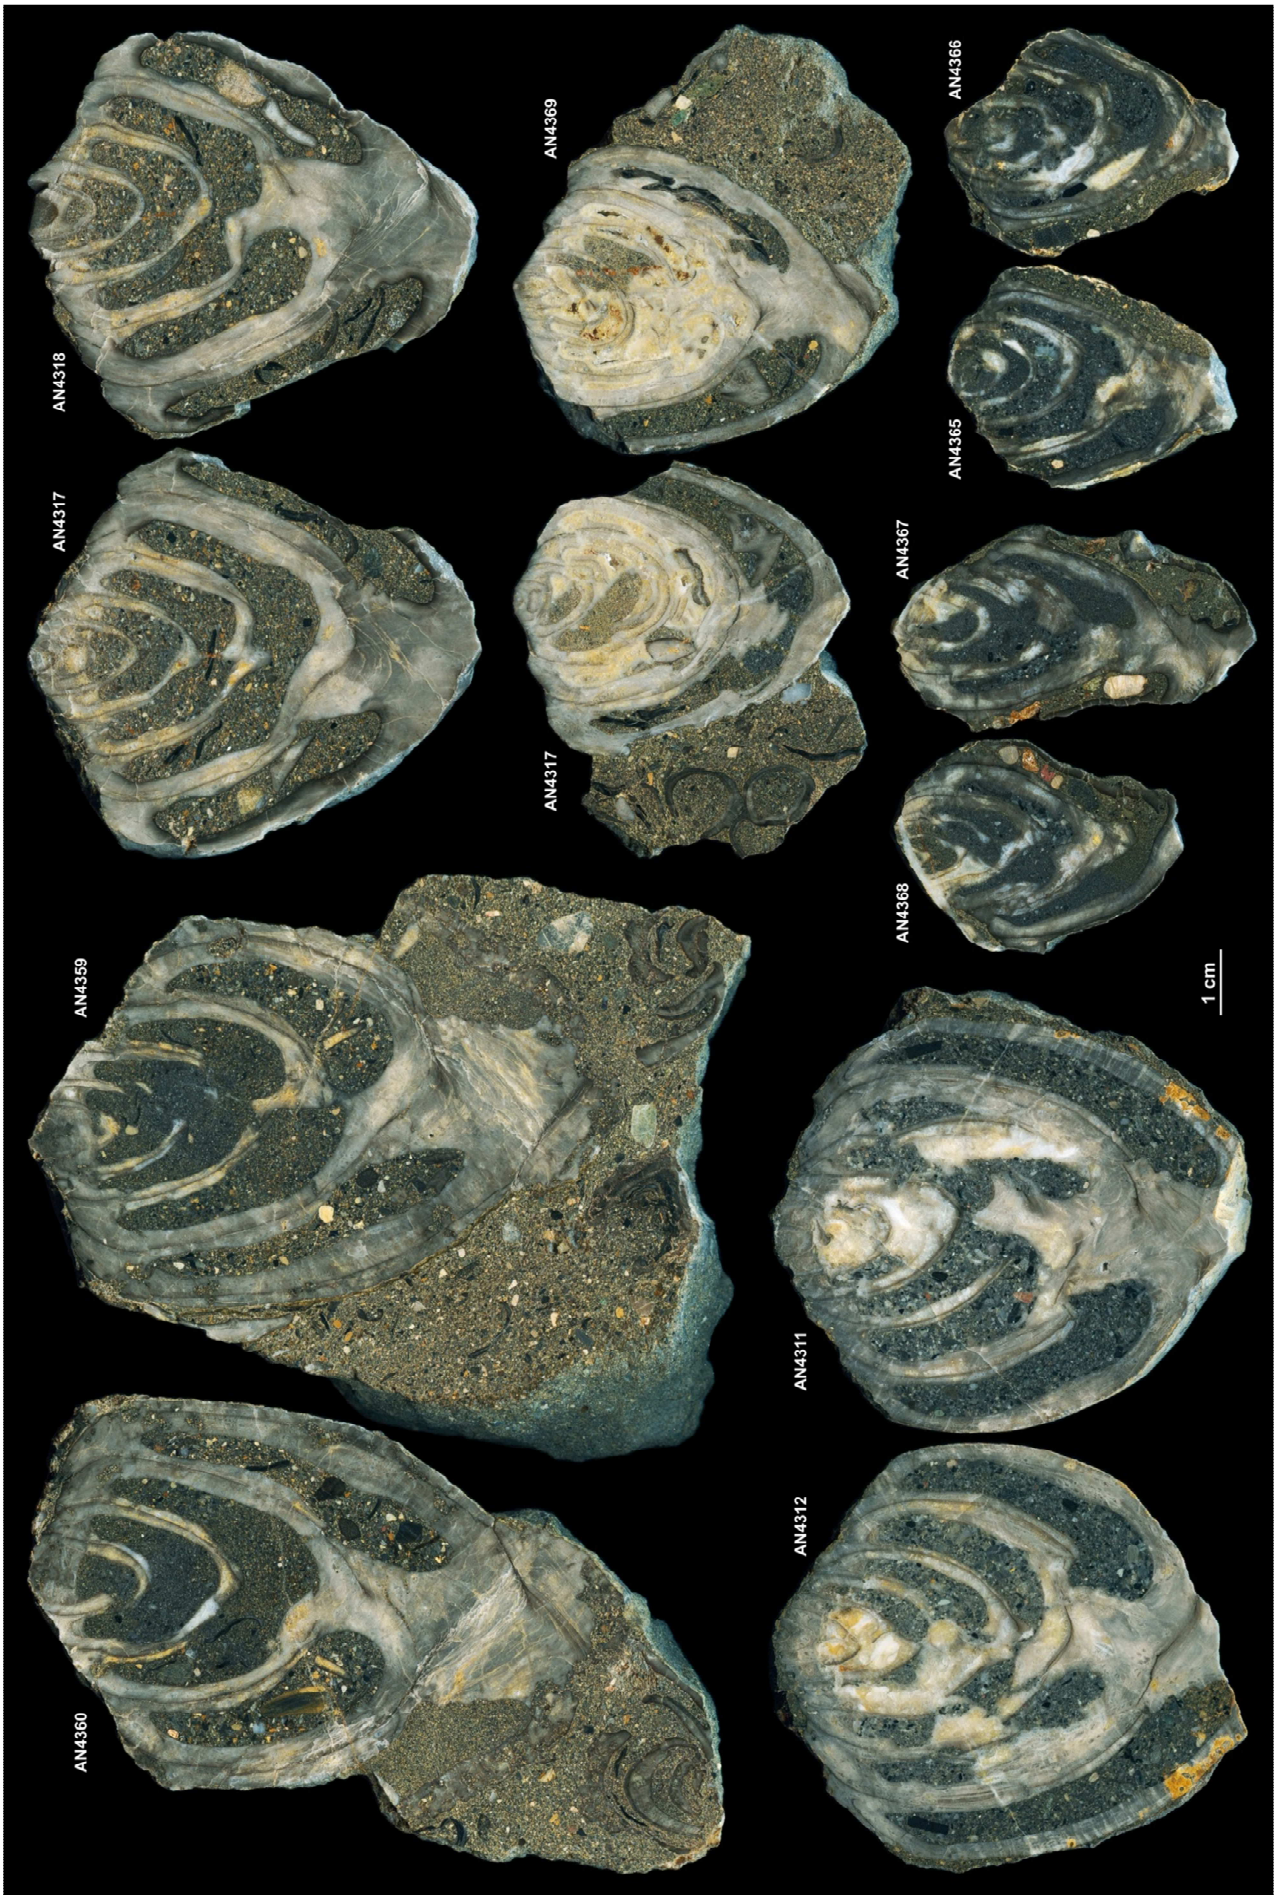

Tafeln mit Anschliffen von Schnecken der Gattung *Trochactaeon*, Funde April-Juni 2020

Nummer	Fundort	Funddatum
<u>Seite 24, Tafel 1 – <i>Trochactaeon</i>-Längsschnitte</u>		
AN4355, AN4356	Gschmurgraben/Anesbach-6d, loses Stück	18.4.2020
AN4361, AN4362	Breitenbach-17, Bank 4, anstehend	1.6.2020
AN4299, AN4300	Breitenbach-11, anstehend	26.4.2020
AN4357, AN4358	Breitenbach-11, anstehend	26.4.2020
AN4308, AN4309	Breitenbach-11, anstehend	26.4.2020
AN4319, AN4320	Breitenbach-17, nahe Bank 4, loses Stück	17.5.2020
<u>Seite 25, Tafel 2 – <i>Trochactaeon</i>-Längsschnitte</u>		
AN4359, AN4360	Breitenbach-17, Bank 4, anstehend	17.5.2020
AN4317, AN4318	Breitenbach-17, Bank 4, anstehend	1.6.2020
AN4369, AN4370	Breitenbach-17, nahe Bank 4, loses Stück	17.5.2020
AN4311, AN4312	Gschmurgraben/Anesbach-6d, loses Stück	18.4.2020
AN4367, AN4368	Breitenbach-11, Nordostbereich, anstehend	26.4.2020
AN4365, AN4366	Breitenbach-11, Nordostbereich, anstehend	26.4.2020
<u>Seite 26, Tafel 3 – <i>Trochactaeon</i>-Querschnitte</u>		
AN4337, AN4338	Breitenbach-17, Bank 4, anstehend	17.5.2020
AN4313	Breitenbach-17, nahe Bank 4, loses Stück	17.5.2020
AN4306	Gschmurgraben/Anesbach-6d, loses Stück	18.4.2020
AN4315, AN4316	Breitenbach-17, Bank 4, anstehend	17.5.2020
AN4332	Breitenbach-17, nahe Bank 4, loses Stück	17.5.2020
AN4297	Gschmurgraben/Anesbach-6d, loses Stück	18.4.2020

AN4318

AN4317

AN4359

AN4360

AN4369

AN4317

AN4311

AN4312