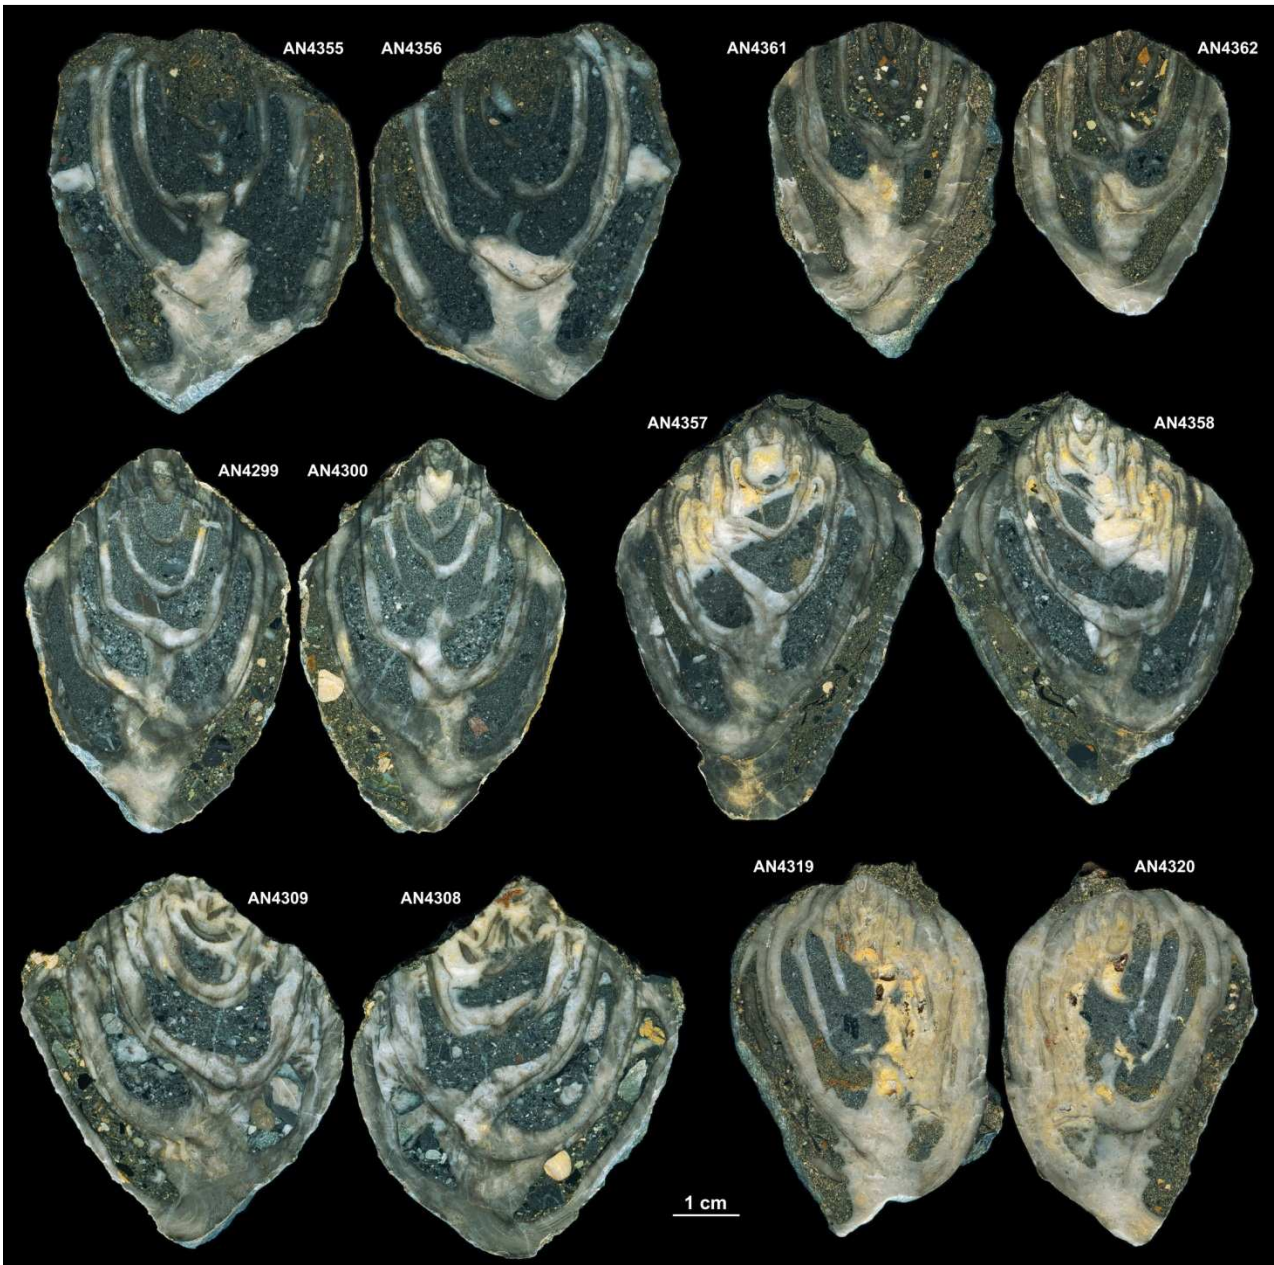

Tafeln mit Anschliffen von Schnecken der Gattung *Trochactaeon*, Funde April-Juni 2020

Nummer	Fundort	Funddatum
<u>Seite 24, Tafel 1 – <i>Trochactaeon</i>-Längsschnitte</u>		
AN4355, AN4356	Gschmurgraben/Anesbach-6d, loses Stück	18.4.2020
AN4361, AN4362	Breitenbach-17, Bank 4, anstehend	1.6.2020
AN4299, AN4300	Breitenbach-11, anstehend	26.4.2020
AN4357, AN4358	Breitenbach-11, anstehend	26.4.2020
AN4308, AN4309	Breitenbach-11, anstehend	26.4.2020
AN4319, AN4320	Breitenbach-17, nahe Bank 4, loses Stück	17.5.2020
<u>Seite 25, Tafel 2 – <i>Trochactaeon</i>-Längsschnitte</u>		
AN4359, AN4360	Breitenbach-17, Bank 4, anstehend	17.5.2020
AN4317, AN4318	Breitenbach-17, Bank 4, anstehend	1.6.2020
AN4369, AN4370	Breitenbach-17, nahe Bank 4, loses Stück	17.5.2020
AN4311, AN4312	Gschmurgraben/Anesbach-6d, loses Stück	18.4.2020
AN4367, AN4368	Breitenbach-11, Nordostbereich, anstehend	26.4.2020
AN4365, AN4366	Breitenbach-11, Nordostbereich, anstehend	26.4.2020
<u>Seite 26, Tafel 3 – <i>Trochactaeon</i>-Querschnitte</u>		
AN4337, AN4338	Breitenbach-17, Bank 4, anstehend	17.5.2020
AN4313	Breitenbach-17, nahe Bank 4, loses Stück	17.5.2020
AN4306	Gschmurgraben/Anesbach-6d, loses Stück	18.4.2020
AN4315, AN4316	Breitenbach-17, Bank 4, anstehend	17.5.2020
AN4332	Breitenbach-17, nahe Bank 4, loses Stück	17.5.2020
AN4297	Gschmurgraben/Anesbach-6d, loses Stück	18.4.2020

AN4318

AN4317

AN4359

AN4360

AN4369

AN4317

AN4311

AN4312